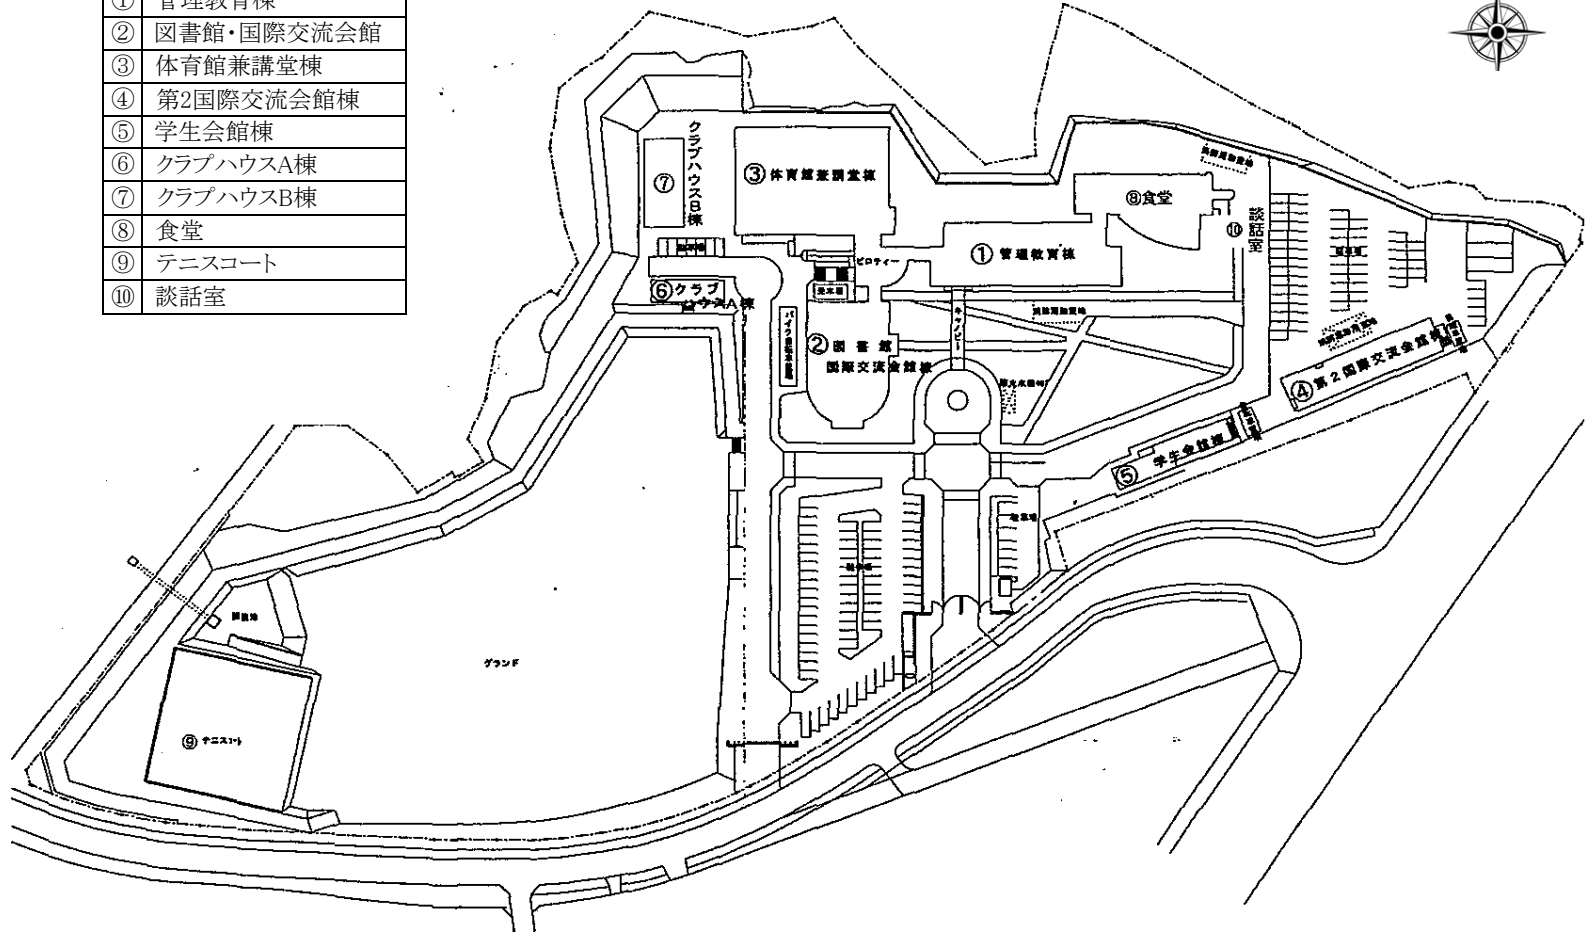

愛知文教大学校舎図

	施設名
①	管理教育棟
②	図書館・国際交流会館
③	体育館兼講堂棟
④	第2国際交流会館棟
⑤	学生会館棟
⑥	クラブハウスA棟
⑦	クラブハウスB棟
⑧	食堂
⑨	テニスコート
⑩	談話室