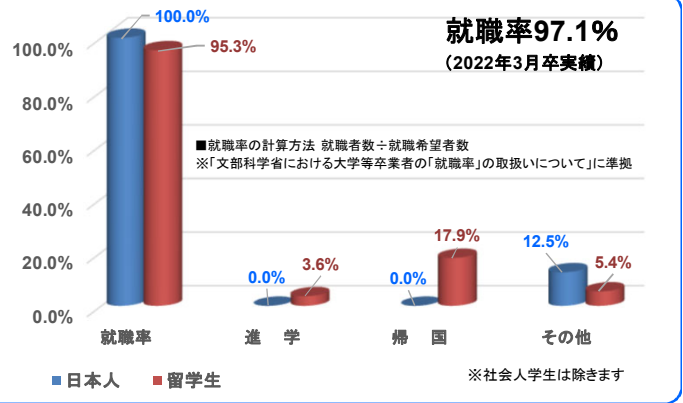

2021年度卒業生(学部生)進路データ

2022年3月31日現在

実数								割合							
区分	卒業人数	就職希望	就職者数	進学	帰国	その他	社会人学生	区分	卒業人数	就職希望	就職率	進学	帰国	その他	社会人学生
日本人	32	26	26	0	0	4	2	日本人	36.4%	81.3%	100.0%	0.0%	0.0%	12.5%	6.3%
留学生	56	43	41	2	10	3	0	留学生	63.6%	76.8%	95.3%	3.6%	17.9%	5.4%	0.0%
合計	88	69	67	2	10	7	2	合計	100.0%	78.4%	97.1%	2.3%	11.4%	8.0%	2.3%

一般学生・留学生の業種別就職先(2021年度卒)

【 2021年度卒業生の主な就職先 】

株式会社ゲオホールディング	株式会社太平製作所	リンナイ(株)	愛知県立豊野高等学校
株式会社アップガレージ	三友工業(株)	株式会社あみやき亭	学校法人桜丘学園 桜丘高等学校
株式会社フィールコーポレーション	株式会社ブロンコピラー	株式会社ドンキホーテ	学校法人富田学園
ブリヂストンリテールジャパン(株)	株式会社コスモステレコム	株式会社種清	小牧市立小牧中学校
三菱電機メカトロニクスソフトウェア(株)	株式会社岡崎ニューグランドホテル	株式会社ハウズドゥ	株式会社ITXジャパン
マックスパリュウ東海(株)	株式会社ワークスタッフ	株式会社トライアルカンパニー	株式会社G-7ホールディングス
株式会社エイジェック	株式会社トーションホールディングス	株式会社ワールドインテック	株式会社ビッグモーター
株式会社フリックイン福井(株)	株式会社グリーンフードサービス	ユーアールエー(株)	NAL Japan(株)
株式会社ネクステージ	株式会社ゲンキー	小牧市自動車学校	株式会社石川工業

【2017年度～2021年度(5年間)の主な就職先】

教育	ルートインジャパン(株)	株式会社アウトソーシングテクノロジー	コサカ精工(株)
瑞穂市立菓南中学校	株式会社東横イン	株式会社エイジェック	孟鋼鉄(株)
愛知県立豊野高等学校	飲食業	株式会社ベジューブ	サンコーエアセルテック(株)
学校法人富田学園	株式会社ブロンコピラー	ライクスタッフィング(株)	三立化工(株)
学校法人桜丘学園 桜丘高等学校	株式会社あみやき亭	株式会社ウッズプランニング	小売業
小牧市立小牧中学校	くら寿司(株)	株式会社ディンプル	株式会社アップガレージ
愛知文教大学	株式会社ゆで太郎システム	株式会社燕システム	マックスパリュウ東海(株)
学校法人KTC学園	イデックス(株)	ライフライン・コミュニケーションズ(株)	株式会社ネクステージ
セイハネットワーク(株)	株式会社JBイレブン	株式会社ORJ	株式会社トライアルカンパニー
卸売業	株式会社カオカオカオ	株式会社iDA	株式会社ビックカメラ
株式会社種清	株式会社浜木綿	中日テクノサービス(株)	イオンビッグ(株)
トモエモーター(株)	株式会社きりんやグループ	株式会社エイジェック	株式会社エディオン
株式会社石川マテリアル	ユーアールエー(株)	株式会社ワークスタッフ	エザキ(株)
株式会社大東通商	旅行業	株式会社グリーンフードサービス	株式会社ホンダカーズ愛知
ヤマショー金属(株)	株式会社キャラバンツアー	株式会社ワールドインテック	愛知県日産自動車(株)
株式会社セントラルフーズ	株式会社大和エンタープライズ	NAL Japan(株)	ゲンキー(株)
コスモリサイクル(株)	医療・福祉	製造業	株式会社フィールコーポレーション
住宅・建設・不動産業	社会福祉法人サンライフ/サンビジョン	リンナイ(株)	株式会社スズキ自販東海
株式会社ハウズドゥ	サービス業	株式会社太平製作所	株式会社ドンキホーテ
株式会社オンテック	中部国際空港旅客サービス(株)	ブリヂストンリテールジャパン(株)	株式会社ネットワーク・サポート
丸美産業(株)	株式会社ゲオホールディング	三友工業(株)	株式会社プラス
草川工業(株)	株式会社ビーネックステクノロジーズ	ユニオン機工(株)	株式会社レビス
株式会社ファーストドア不動産	日本郵便(株)	株式会社高木ミンク	株式会社兼松コミュニケーションズ(株)
公務員	株式会社Intercrea	株式会社三和スクリーン銘板	株式会社エスケアーアイ
防衛省	株式会社アップビート(株)	高浜工業(株)	株式会社たちばな
金融業	株式会社ビッグウィング	株式会社浜幸	株式会社スギ薬局
陶都信用農業協同組合	株式会社フレントカー中部	株式会社F&Cホールディングス	ユニー(株)
運輸・通信業	Do Frontier(株)	株式会社白鳥製菓(株)	株式会社オンデーズ
名鉄バス(株)	みなと国際社会保険労務士・行政書士事務所	株式会社中部フーズ(株)	株式会社クロップス
株式会社ワコー通信	株式会社中部ESCO産業協同組合	株式会社かね貞	株式会社オーレンジ
大橋運輸(株)	株式会社ITAGE GLOBAL	株式会社登喜和冷凍食品(株)	株式会社G-7ホールディングス
ホテル業	株式会社アイエスエフネット	株式会社朝日理化学(株)	株式会社ビッグモーター
株式会社星野リゾート	株式会社LEGOLAND Japan(株)	株式会社産機	株式会社ITXジャパン
株式会社岡崎ニューグランドホテル	株式会社三菱電機ソフトウェア(株)	株式会社大澤ワックス(株)	株式会社コスモステレコム
株式会社フリックイン福井(株)	株式会社ウィンテック	株式会社東洋理工(株)	株式会社トーションホールディングス