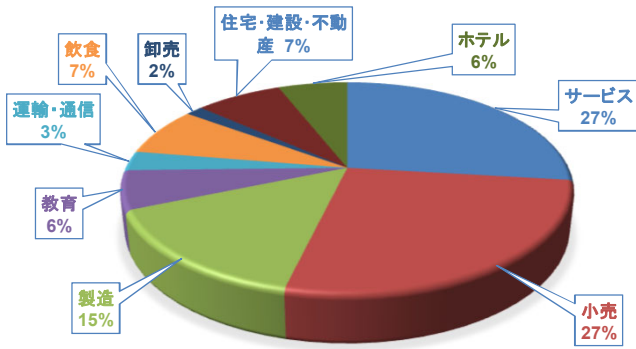

2021年度卒業生(学部生)進路データ

2022年3月31日現在

実数								割合							
区分	卒業人数	就職希望	就職者数	進学	帰国	その他	社会人学生	区分	卒業人数	就職希望	就職率	進学	帰国	その他	社会人学生
日本人	32	26	26	0	0	4	2	日本人	36.4%	81.3%	100.0%	0.0%	0.0%	12.5%	6.3%
留学生	56	43	41	2	10	3	0	留学生	63.6%	76.8%	95.3%	3.6%	17.9%	5.4%	0.0%
合計	88	69	67	2	10	7	2	合計	100.0%	78.4%	97.1%	2.3%	11.4%	8.0%	2.3%

一般学生・留学生の業種別就職先(2021年度卒)

【 2021年度卒業生の主な就職先 】

株式会社ゲオホールディング	株式会社太平製作所	リンナイ(株)	愛知県立豊野高等学校
株式会社アップガレージ	三友工業(株)	株式会社あみやき亭	学校法人桜丘学園 桜丘高等学校
株式会社フィールコーポレーション	株式会社ブロンコピラー	株式会社ドンキホーテ	学校法人富田学園
ブリヂストンリテールジャパン(株)	株式会社コスモステレコム	株式会社種清	小牧市立小牧中学校
三菱電機メカトロニクスソフトウェア(株)	株式会社岡崎ニューグランドホテル	株式会社ハウズドゥ	株式会社ITXジャパン
マックスパリュウ東海(株)	株式会社ワークスタッフ	株式会社トライアルカンパニー	株式会社G-7ホールディングス
株式会社エイジェック	株式会社トーションホールディングス	株式会社ワールドインテック	株式会社ビッグモーター
株式会社フリックイン福井(株)	株式会社グリーンフードサービス	ユーアールエー(株)	NAL Japan(株)
株式会社ネクステージ	株式会社ゲンキー	小牧市自動車学校	株式会社石川工業

【2017年度～2021年度(5年間)の主な就職先】

教育	ルートインジャパン(株)	株式会社アウトソーシングテクノロジー	コサカ精工(株)
瑞穂市立菓南中学校	株式会社東横イン	株式会社エイジェック	孟鋼鉄(株)
愛知県立豊野高等学校	飲食業	株式会社ベジューブ	サンコーエアセルテック(株)
学校法人富田学園	株式会社ブロンコピラー	ライクスタッフィング(株)	三立化工(株)
学校法人桜丘学園 桜丘高等学校	株式会社あみやき亭	株式会社ウッズプランニング	小売業
小牧市立小牧中学校	くら寿司(株)	株式会社ディンプル	株式会社アップガレージ
愛知文教大学	株式会社ゆで太郎システム	株式会社燕システム	マックスパリュウ東海(株)
学校法人KTC学園	イデックス(株)	ライフライン・コミュニケーションズ(株)	株式会社ネクステージ
セイハネットワーク(株)	株式会社JBイレブン	株式会社ORJ	株式会社トライアルカンパニー
卸売業	株式会社カオカオカオ	株式会社iDA	株式会社ビックカメラ
株式会社種清	株式会社浜木綿	中日テクノサービス(株)	イオンビッグ(株)
トモエモーター(株)	株式会社きりんやグループ	株式会社エイジェック	株式会社エディオン
株式会社石川マテリアル	ユーアールエー(株)	株式会社ワークスタッフ	エザキ(株)
株式会社大東通商	旅行業	株式会社グリーンフードサービス	株式会社ホンダカーズ愛知
ヤマショー金属(株)	株式会社キャラバンツアー	株式会社ワールドインテック	愛知県日産自動車(株)
株式会社セントラルフーズ	株式会社大和エンタープライズ	NAL Japan(株)	ゲンキー(株)
コスモリサイクル(株)	医療・福祉	製造業	株式会社フィールコーポレーション
住宅・建設・不動産業	社会福祉法人サンライフ/サンビジョン	リンナイ(株)	株式会社スズキ自販東海
株式会社ハウズドゥ	サービス業	株式会社太平製作所	株式会社ドンキホーテ
株式会社オンテック	中部国際空港旅客サービス(株)	ブリヂストンリテールジャパン(株)	株式会社ネットワーク・サポート
丸美産業(株)	株式会社ゲオホールディング	三友工業(株)	株式会社プラス
草川工業(株)	株式会社ビーネックステクノロジーズ	ユニオン機工(株)	株式会社レビス
株式会社ファーストドア不動産	日本郵便(株)	株式会社高木ミンク	株式会社兼松コミュニケーションズ(株)
公務員	株式会社Intercrea	株式会社三和スクリーン銘板	株式会社エスケアーアイ
防衛省	株式会社アップビート(株)	高浜工業(株)	株式会社たちばな
金融業	株式会社ビッグウィング	株式会社浜幸	株式会社スギ薬局
陶都信用農業協同組合	株式会社フレントカー中部	株式会社F&Cホールディングス	ユニー(株)
運輸・通信業	Do Frontier(株)	株式会社白鳥製菓(株)	株式会社オンデーズ
名鉄バス(株)	みなと国際社会保険労務士・行政書士事務所	株式会社中部フーズ(株)	株式会社クロップス
株式会社ワコー通信	株式会社中部ESCO産業協同組合	株式会社かね貞	株式会社オーレンジ
大橋運輸(株)	株式会社ITAGE GLOBAL	株式会社登喜和冷凍食品(株)	株式会社G-7ホールディングス
ホテル業	株式会社アイエスエフネット	株式会社朝日理化学(株)	株式会社ビッグモーター
株式会社星野リゾート	株式会社LEGOLAND Japan(株)	株式会社産機	株式会社ITXジャパン
株式会社岡崎ニューグランドホテル	株式会社三菱電機ソフトウェア(株)	株式会社大澤ワックス(株)	株式会社コスモステレコム
株式会社フリックイン福井(株)	株式会社ウィンテック	株式会社東洋理工(株)	株式会社トーションホールディングス