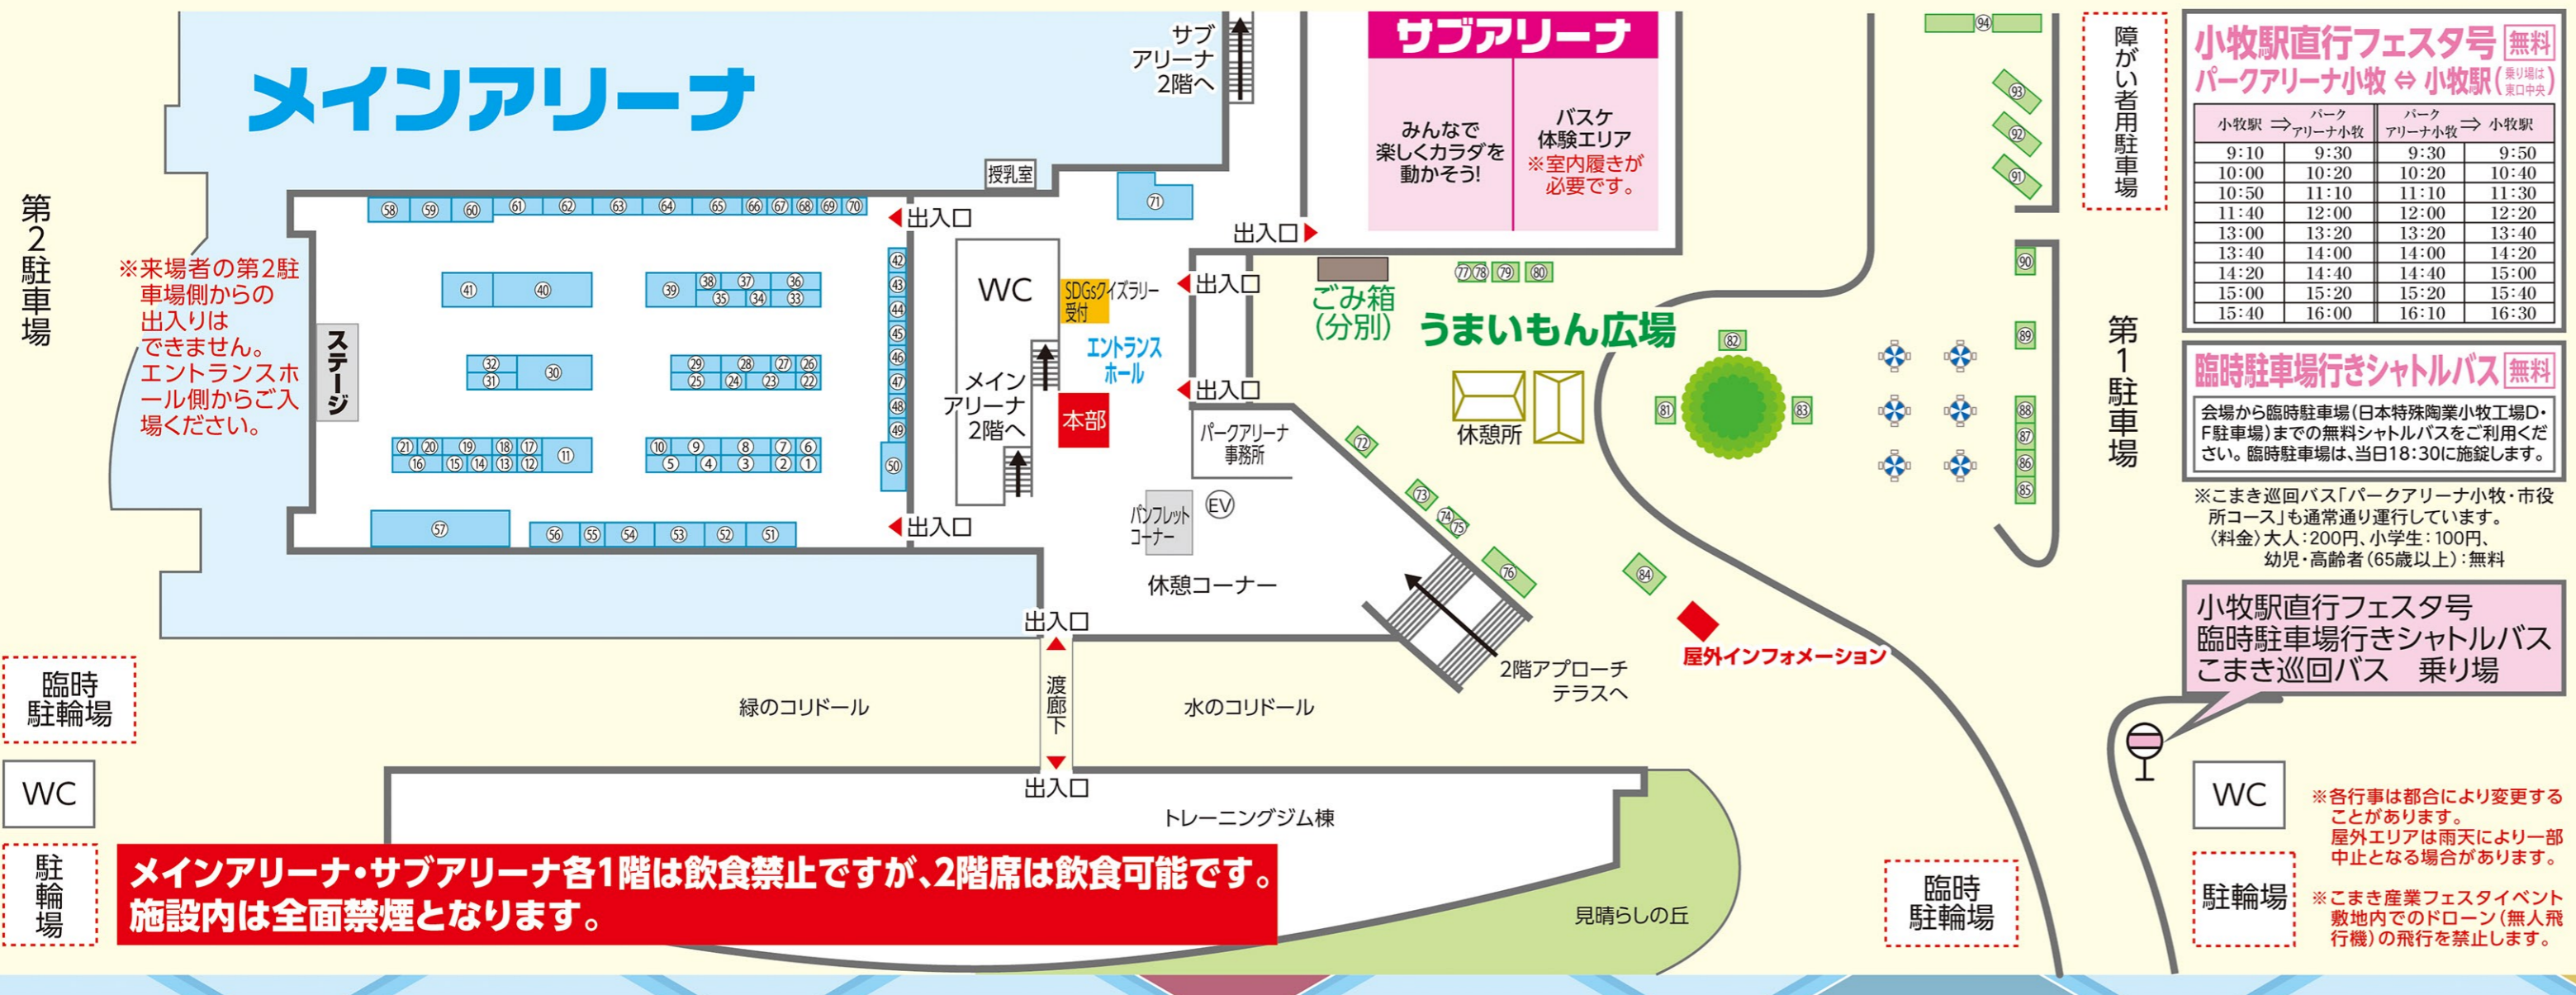

こまき産業フェスタ 2023 イベント情報!!

メインアリーナ ステージイベント

27日(土)	
9:45	オープニングセレモニー(小牧商工会議所女性会)
10:00~10:20	開会式
10:30~11:30	海洋ゴミ楽器集団「ゴミンソク」による特別演奏会
12:00~15:45	eスポーツ体験会
28日(日)	
10:00~13:00	eスポーツ大会(Legame Cup)
13:30~15:00	SDGsファッションショー
15:20	閉会セレモニー(小牧工科大学吹奏楽部 演奏)
15:50	閉会宣言

サブアリーナ

◆バスケット体験エリア
岡田麻央選手によるバスケット体験を実施します! 当日参加可能です。
※参加には体育館シューズ等、室内履きが必要となります。

◆屋外
◆屋外車両展示コーナー
キャンピングカーや福祉車両の展示をしています!
※雨天により一部中止となる場合があります。

SDGsクイズラリー 会場4箇所に設置されたクイズを解こう! 全問正解したら景品プレゼント!
メインアリーナエントランスホールにてカードを配布します。

小牧駅直行フェスタ号 無料
パークアリーナ小牧 ⇄ 小牧駅(乗り場は東口中央)

小牧駅 →	パークアリーナ小牧	パークアリーナ小牧 →	小牧駅
9:10	9:30	9:30	9:50
10:00	10:20	10:20	10:40
10:50	11:10	11:10	11:30
11:40	12:00	12:00	12:20
13:00	13:20	13:20	13:40
13:40	14:00	14:00	14:20
14:20	14:40	14:40	15:00
15:00	15:20	15:20	15:40
15:40	16:00	16:10	16:30

臨時駐車場行きシャトルバス 無料
会場から臨時駐車場(日本特殊陶業小牧工場D・F駐車場)までの無料シャトルバスをご利用ください。臨時駐車場は、当日18:30に施設します。

※こまき巡回バス「パークアリーナ小牧・市役所コース」も通常通り運行しています。
(料金)大人:200円、小学生:100円、幼児・高齢者(65歳以上):無料

小牧駅直行フェスタ号 臨時駐車場行きシャトルバス 乗り場

※各行事は都合により変更することがあります。
屋外エリアは雨天により一部中止となる場合があります。