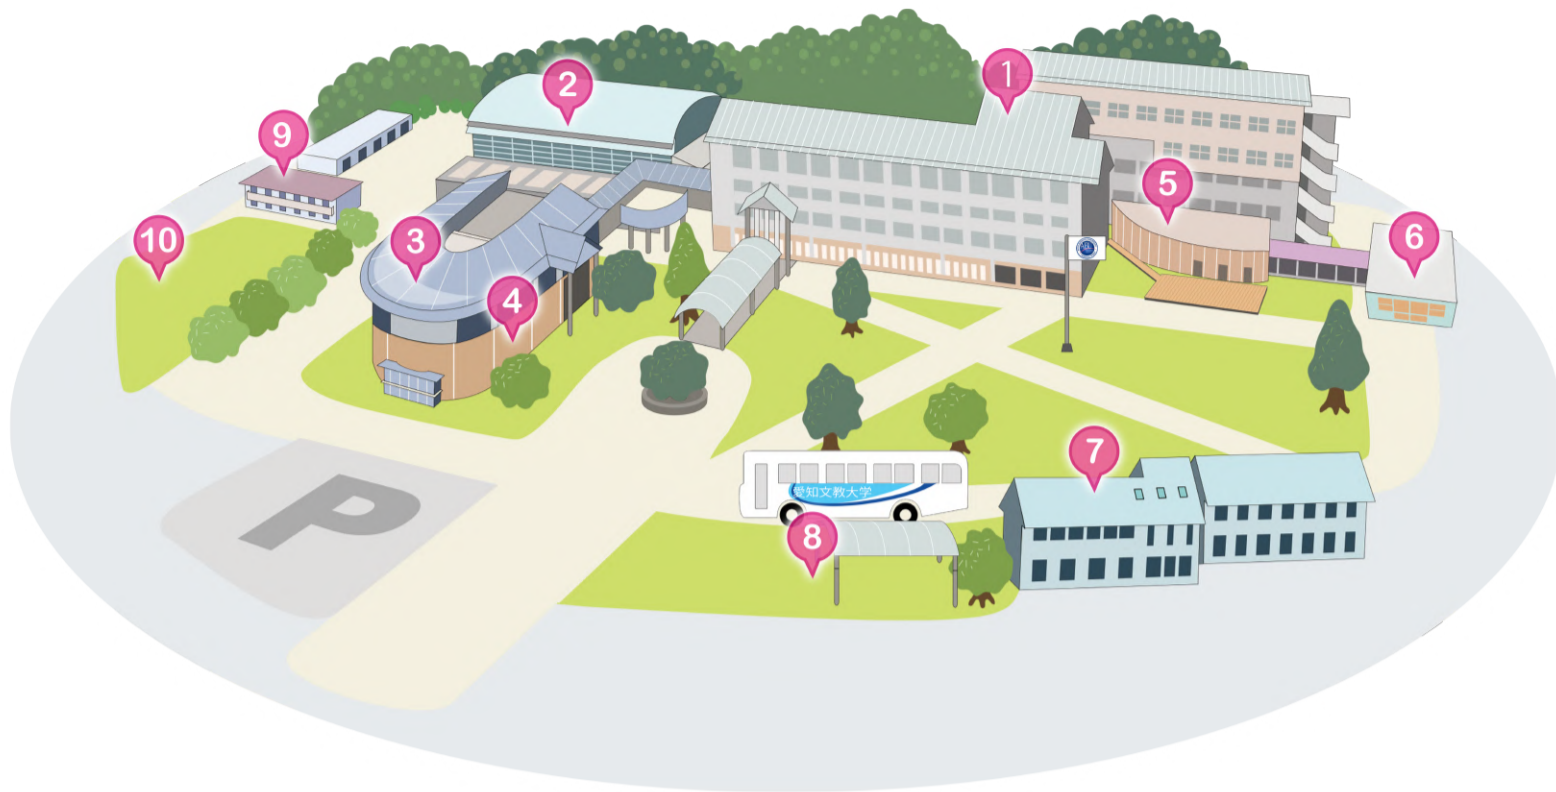

ABU MAP

- ①本館
- ②体育館
- ③国際交流会館
- ④図書館
- ⑤食堂・テラス
- ⑥ABU ラウンジ
- ⑦男子学生寮
- ⑧バス停
- ⑨クラブハウス
- ⑩グラウンド

TIME TABLE

10:00~10:30

大学説明・入試説明

大学の学びと入試方法について、詳しく説明します。

10:35~11:05

体験講座: 日本 🇯🇵

文豪が愛したスイーツ
— <味覚> で読む近代文学 —

佐藤 良太

11:10~11:40

就職説明会

日本の就職について学びます。

11:45~

キャンパスツアー

集合場所: 1階 | 学生昇降口

学生スタッフがみなさんに本学キャンパスを紹介いたします。先輩としっかり話せるチャンス! お気軽にご参加ください。

世界の飲み物体験コーナー

場所: 1階 | 食堂 (Cross Road Cafe)

本格的な日本茶、中国茶、ベトナムコーヒー、イギリス紅茶をお菓子と一緒に楽しみください。学生スタッフや教員とゆっくりと話ができるチャンスも! 本学のグローバルな雰囲気を感じてください。

入試個別相談

場所: 1階 | 語学ラウンジ

外国人留学生対象入試について個別相談を行います。入試について少しでも気になることがあれば気軽にご相談ください!

ABUプログラム

人気投票アンケート

場所: 1階 | 食堂 (Cross Road Cafe)

ご回答いただいた方には愛知文教大学オリジナルの非売品グッズをプレゼントします! ぜひご参加ください!

BUS SCHEDULE

大学発 12:45

高蔵寺・一宮・岩倉・小牧・犬山行き